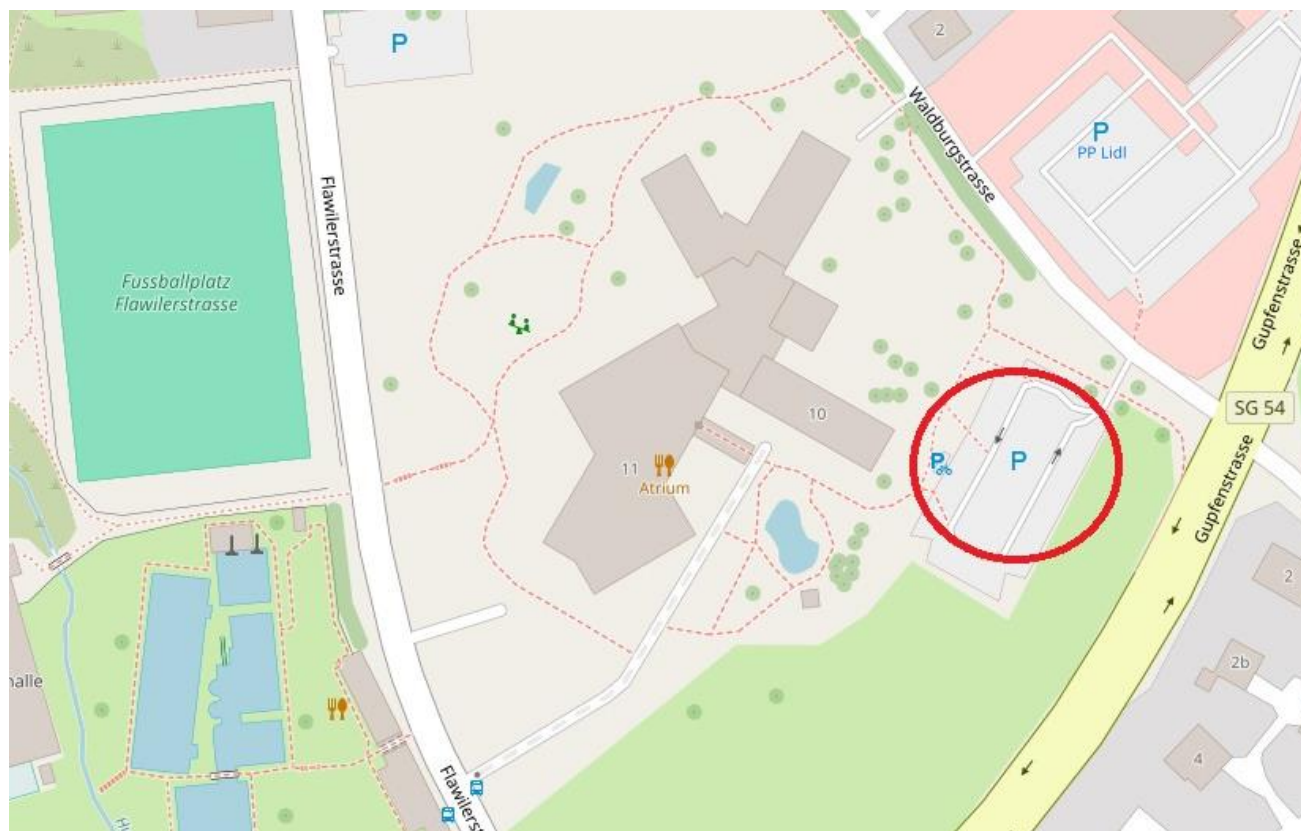

Ein gutes Gefühl von Geborgenheit!

Anreise mit dem Auto

1. Parkmöglichkeit: SeniorenZentrum, Waldburgstr. 10, Niederuzwil

2. Parkmöglichkeit: Töbeli-Parkplatz, Bahnhofstrasse, Niederuzwil (10-15 Minuten Fussweg).